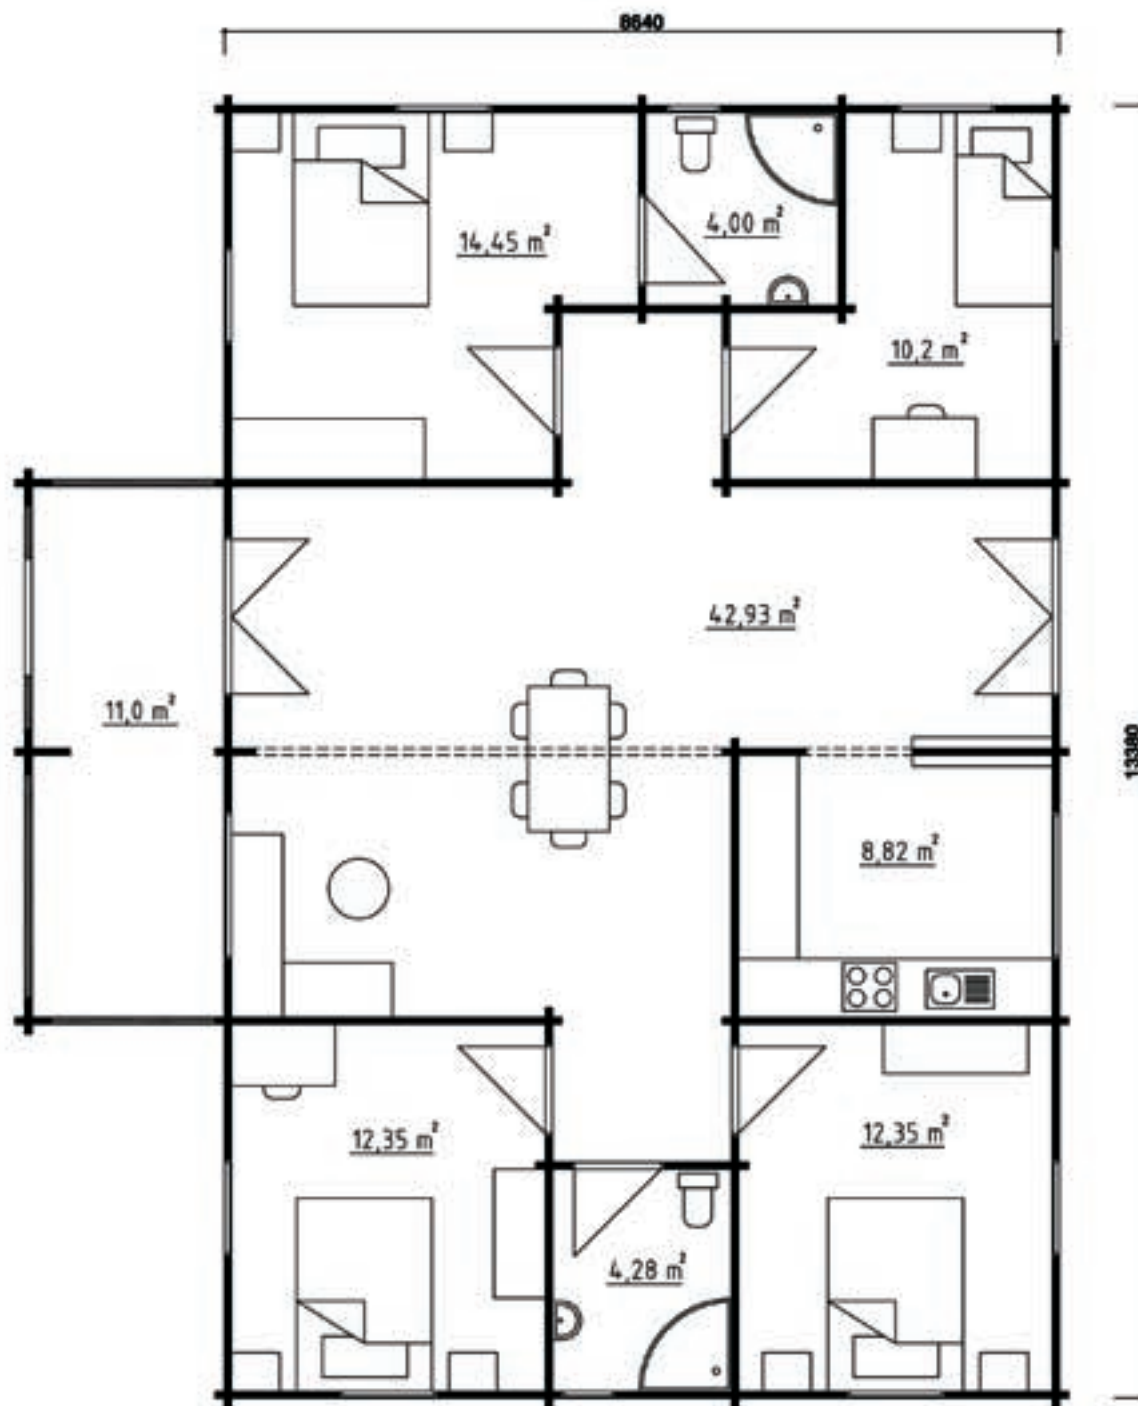

FINLANDIA **121 m²**
(110 m² habitables + 11 m² de terraza)

Características

FINLANDIA

Dimensiones exteriores	8,6 X 13,4 m	
Altura mínima de las paredes	2,4 m	
Altura de cumbrera	3,6 m	
m2 habitables	110	
m2 de terrazas	11	
Número de habitaciones	Salón	1
	Cocina	1
	Baños	2
	Dormitorios	4

Madera	Abeto, Pino macizo, laminado
Espesor de pared	A partir de 70 mm (70, 90, 135, 180, 220 mm)
Suelo	Tarima o parquet laminado
Ventanas	Con doble apertura y doble cristal
Puertas	Madera laminada
Tejado	Doble

Extras disponibles no incluidos

- Pared doble con aislamiento
- Instalaciones eléctricas o sanitarias
- Mobiliario, sanitarios
- Contraventanas
- Teja

grosores de la madera