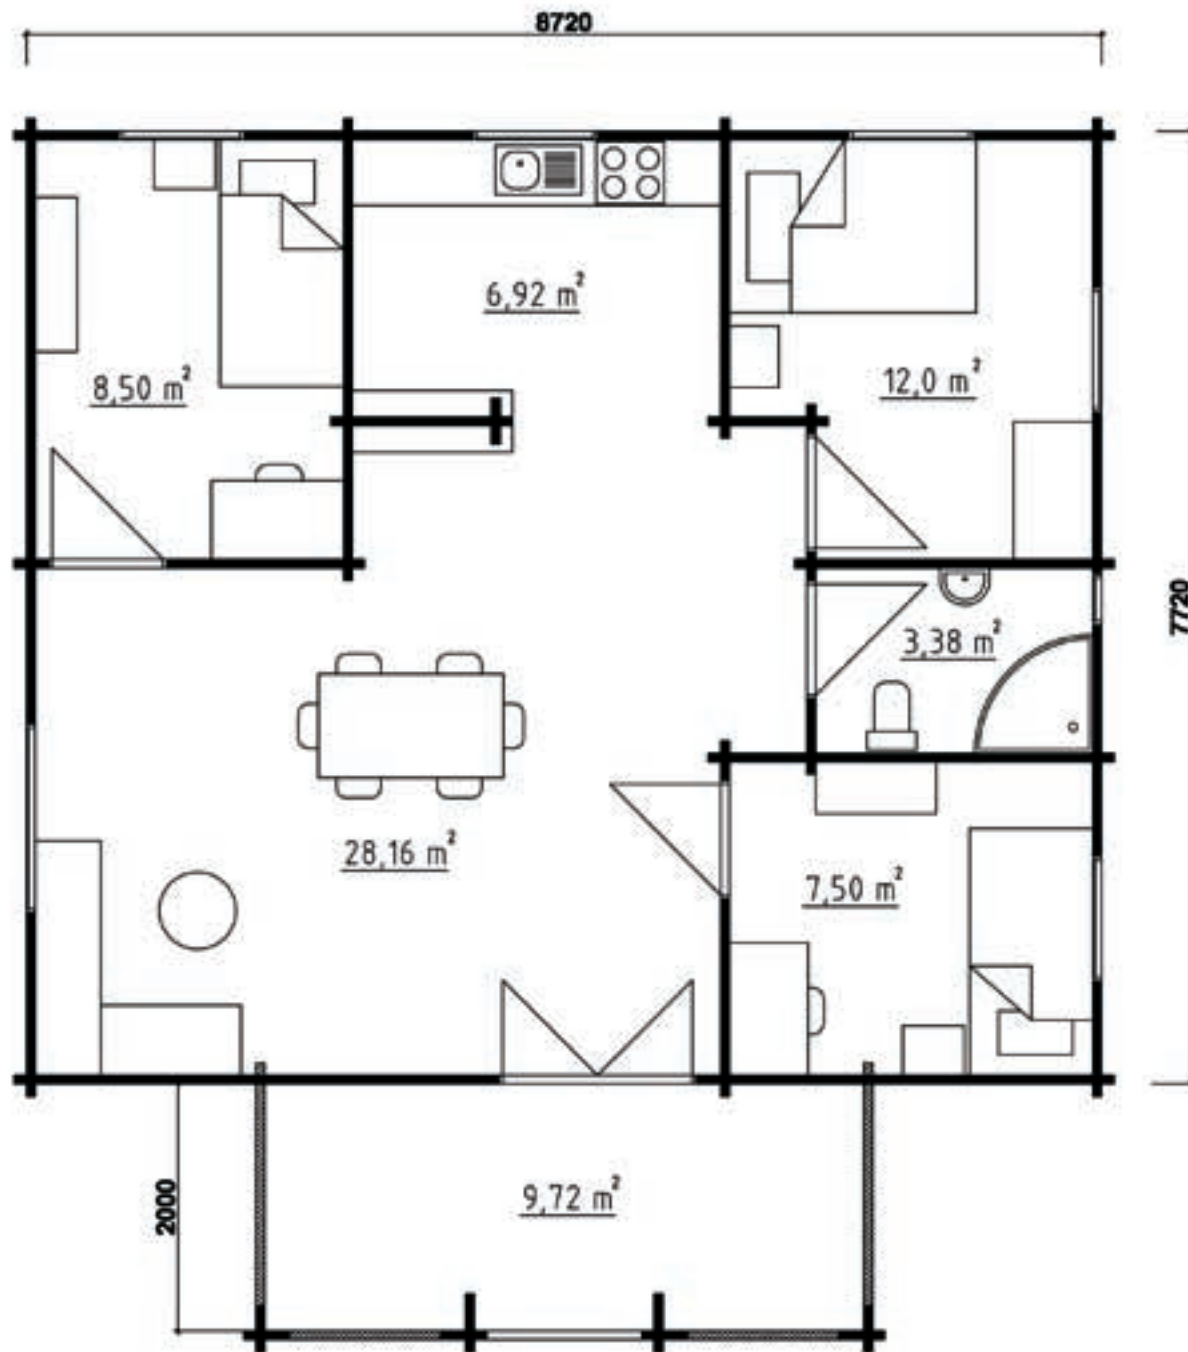

CMM exposición

**RUSIA 76 m<sup>2</sup>**

(66 m<sup>2</sup> habitables + 10 m<sup>2</sup> de terraza)

### RUSIA

Dimensiones exteriores	8,7 X 9,7 m
Altura mínima de las paredes	2,4 m
Altura de cumbrera	3,6 m
m2 habitables	66
m2 de terrazas	10
Número de habitaciones	Salón-cocina americana 1 Baños 1 Dormitorios 3

Madera	Abeto, Pino macizo, laminado
Espesor de pared	A partir de 70 mm (70, 90, 135, 180, 220 mm)
Suelo	Tarima o parquet laminado
Ventanas	Con doble apertura y doble cristal
Puertas	Madera laminada
Tejado	Doble